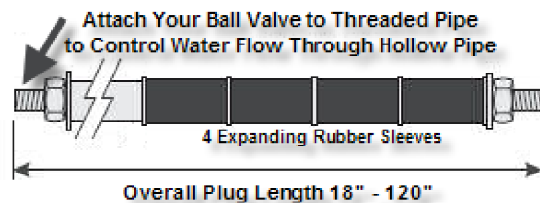

Johnson Group Online Standard Margo Grout Plug Sizes Reference Chart

www.LeakProofOnline.com

Availability is 4 days to 4 weeks, depending on available stock for your size request at time of order.

Model Number	Actual Drill Hole Diameter (inches)	Actual Drill Hole Diameter (mm)	Actual Plug Size (inches)	Pipe Size	Model Number Extension Add-On for Overall Length of Plug in Inches (e.g. DS087-48 is 48" long)										
					18	24	36	48	60	72	84	96	108	120	
DS087-	1"	25.4	7/8	1/2"	■	■	■	■	■	■	■	■	■	■	■
DS100-	1-1/8"	28.6	1	1/2"	■	■	■	■	■	■	■	■	■	■	■
DS112-	1-1/4"	31.8	1-1/8	1/2"	■	■	■	■	■	■	■	■	■	■	■
DS125-	1-3/8"	34.9	1-1/4	1/2"	■	■	■	■	■	■	■	■	■	■	■
DS137-	1-1/2" EX	38.1	1-3/8	1/2"	■	■	■	■	■	■	■	■	■	■	■
DS150-	1-5/8"	41.3	1-1/2	1/2"	■	■	■	■	■	■	■	■	■	■	■
DS162-	1-3/4"	44.5	1-5/8	1/2"	■	■	■	■	■	■	■	■	■	■	■
DS175-	1-7/8" AQ	47.6	1-3/4	1/2"	■	■	■	■	■	■	■	■	■	■	■
DS187-	2"	50.8	1-7/8	1/2"	■	■	■	■	■	■	■	■	■	■	■
DS200-	2-1/8"	54.0	2	1"	■	■	■	■	■	■	■	■	■	■	■
DS212-	2-1/4"	57.2	2-1/8	1"	■	■	■	■	■	■	■	■	■	■	■
DS225-	2-3/8" BQ	60.3	2-1/4	1"	■	■	■	■	■	■	■	■	■	■	■
DS237-	2-1/2"	63.5	2-3/8	1"	■	■	■	■	■	■	■	■	■	■	■
DS262-	2-3/4"	69.9	2-1/2	1"	■	■	■	■	■	■	■	■	■	■	■
DS287-	3" NQ	76.2	2-7/8	1"	■	■	■	■	■	■	■	■	■	■	■
DS312-	3-1/4"	82.6	3-1/8	2"	■	■	■	■	■	■	■	■	■	■	■
DS337-	3-1/2"	88.9	3-3/8	2"	■	■	■	■	■	■	■	■	■	■	■
DS362-	3-3/4" HQ	96.1	3-5/8	2"	■	■	■	■	■	■	■	■	■	■	■
DS387-	4"	101.6	3-7/8	2"	■	■	■	■	■	■	■	■	■	■	■
DS412-	4-1/4"	108.0	4-1/8	2"	■	■	■	■	■	■	■	■	■	■	■
DS437-	4-1/2"	114.3	4-3/8	2"	■	■	■	■	■	■	■	■	■	■	■
DS462-	4-3/4"	120.7	4-5/8	2"	■	■	■	■	■	■	■	■	■	■	■
DS487-	5"	127.0	4-7/8	2"	■	■	■	■	■	■	■	■	■	■	■

Any custom size is available.

Get instant quotes online at
www.LeakProofOnline.com,

Then Buy Online!

Call 1-866-640-3476 or email sales@leak-proof.com
for custom requests.